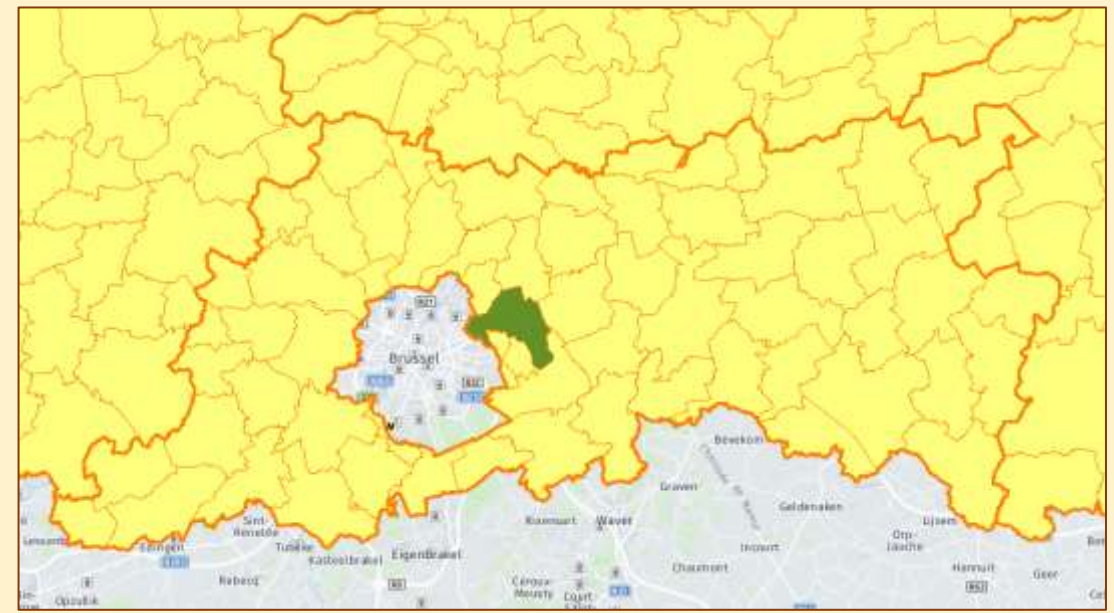

Mineralogische straten in Zaventem

1930	Zaventem	<u>Keibergstraat</u>	kei
1933	Sterrebeek	<u>Steenbeekhof</u>	steen
1933	Sterrebeek	<u>Steenput</u>	steen- & mergelgroeve
1933	Sterrebeek	<u>Zavelstraat</u>	zavel

Zaventem, Keibergstraat

Kaart [Keibergstraat](#)
Informatie [Keibergstraat - Erfgoed](#)
© Foto's Hugo Bender

Zaventem – Sterrebeek, Steenbeekhof

Straat in wording ...

Kaart [Steenbeekhof](#)
Informatie
© Foto's Hugo Bender