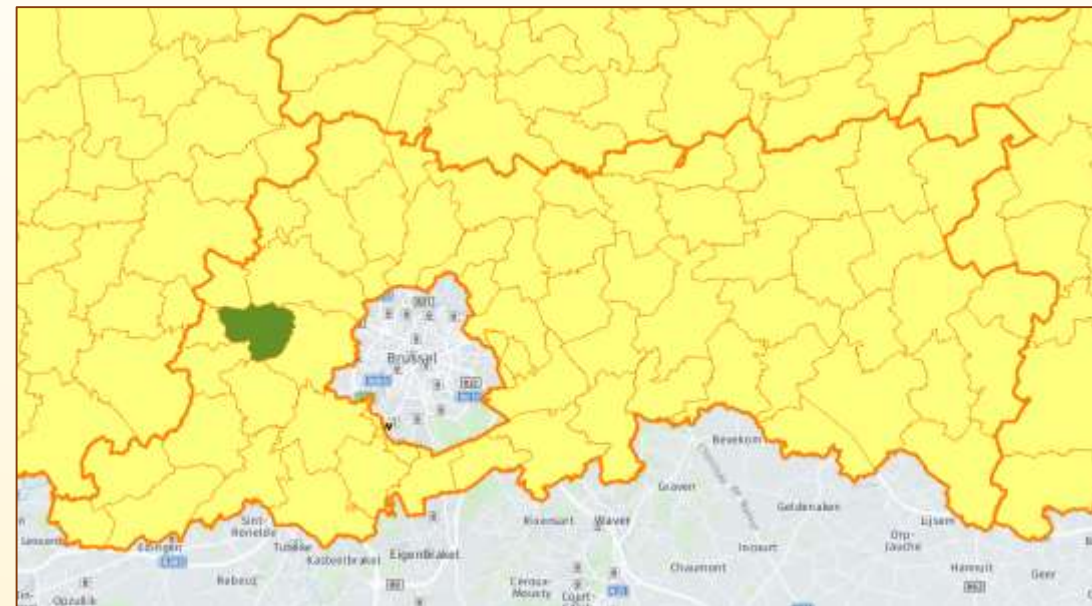

Mineralogische straten in Ternat

1740	Ternat	Steenbergstraat	gesteente
		Steenvoordestraat	gesteente
		Kleistraat	klei
		De Klei	klei
1741	Wambeek	Stenebrugstraat	schijn
	Sint-Katherina-		
1742	Lombeek	Kleemstraat	klei

<https://goo.gl/maps/GHq1vacPyw2HNSxv6>

<https://goo.gl/maps/QnzTTk8QMnZMUsYC9>

<https://goo.gl/maps/RxuyvC2RoKZu2Y7w9>

<https://goo.gl/maps/f5QETjyJFSmkrySn9>

<https://goo.gl/maps/obFKoThGGVHShyJp6>

<https://goo.gl/maps/5wFiEqgb2iic7RxW7>

© Foto's Hugo Bender

Ternat, Kleistraat

De Kleistraat loopt met enkele kronkels min of meer west-oost door 3 gemeenten : westelijk deel is Liedekerke, centraal is Ternat en grens met Roosdaal en oostelijk deel is Roosdaal.