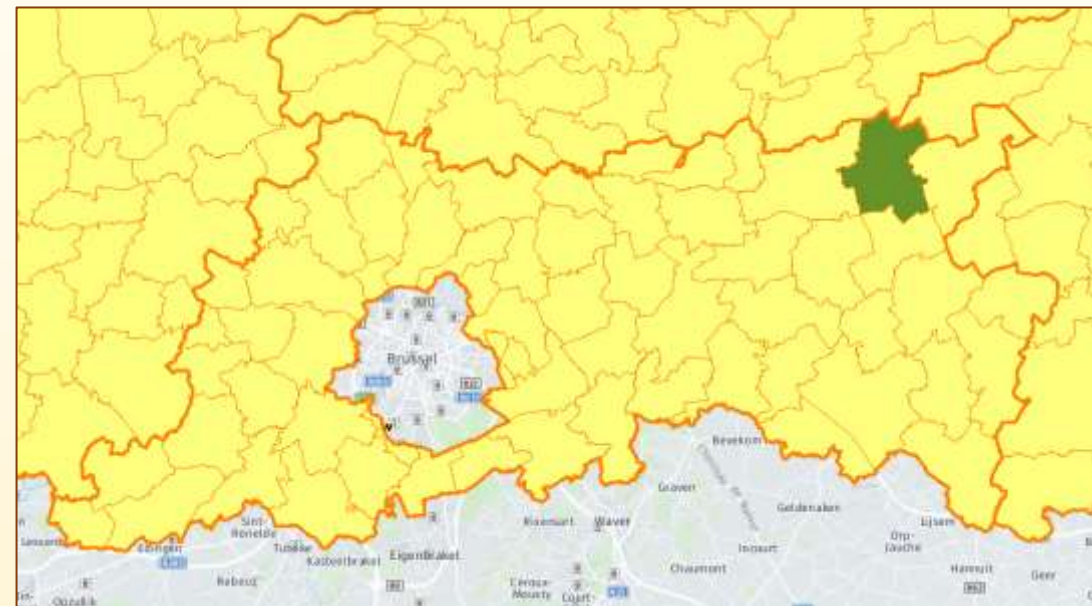

# Mineralogische straten in Scherpenheuvel-Zichem

3270	Scherpenheuvel	<u>IJzerlaan</u>	Ijzer - rivier	<u>ijzer</u>
3270	Scherpenheuvel	<u>Stenenmolenstraat</u>	schijn - steen	
3271	Keiberg	<u>Ijsbergstraat</u>	mineraal	<u>ijs</u>
3271	Keiberg	<u>Keibergsvoetweg</u>	kei	
3271	Averbode	<u>Op 't Zand</u>	zand	
3271	Averbode	<u>Zandstraat</u>	zand	
3272	Testelt	<u>Leemstraat</u>	leem	
3272	Testelt	<u>Zavelbeemden</u>	zavel	

# Scherpenheuvel-Zichem – Scherpenheuvel, IJzerlaan

De straatnaam IJzerlaan verwijst naar de rivier en niet naar het mineraal ijzer. Ook de naburige straten verwijzen naar rivieren : Schelde-, Demer- en Dijlelaan.