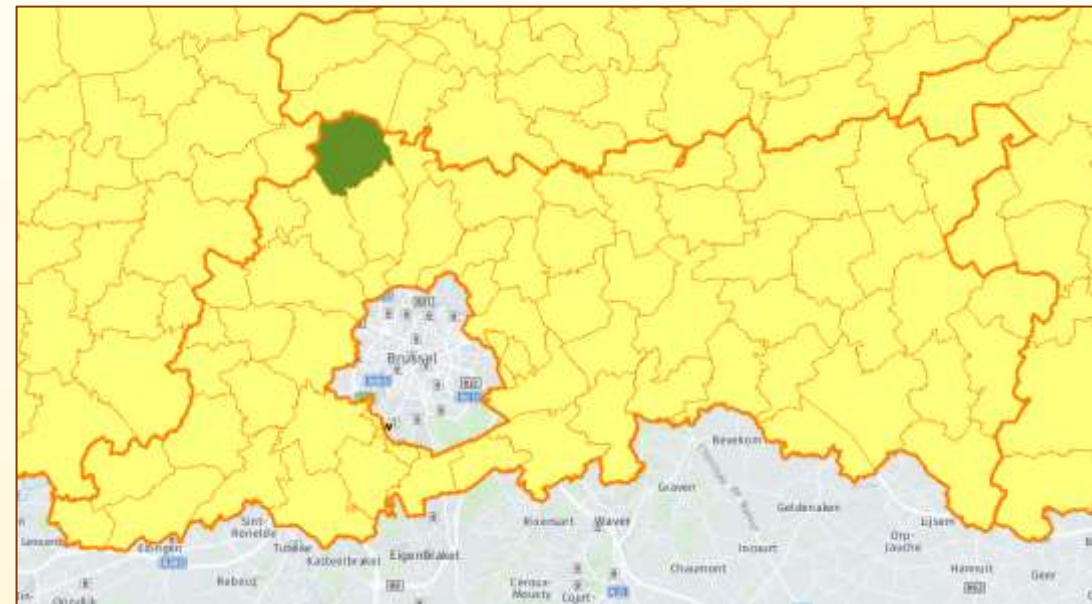

# Mineralogische straten in Londerzeel

1840	Londerzeel	<u>Klemendorp</u>	kleem
1840	Londerzeel	<u>Steenkapperstraat</u>	steen
1840	Londerzeel	<u>Zaveldreef</u>	zavel
1840	Malderen	<u>Zavel</u>	zavel
1840	Malderen	<u>Zandvat</u>	zand
1840	Malderen	<u>Steenhuffelstraat</u>	steen
1840	Steenhuffel	<u>Steenhuffeldorp</u>	steen