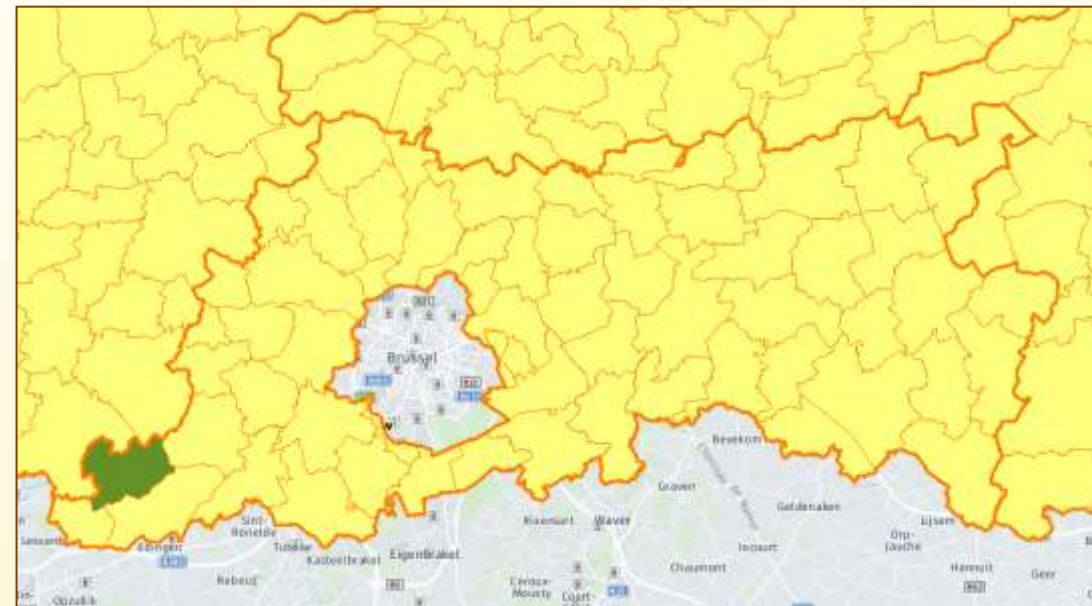

Mineralogische straten in Galmaarden

1570 Galmaarden

Steenberg

steen

1570 Vollezele

Steenstraat

steen

Galmaarden, Steenberg