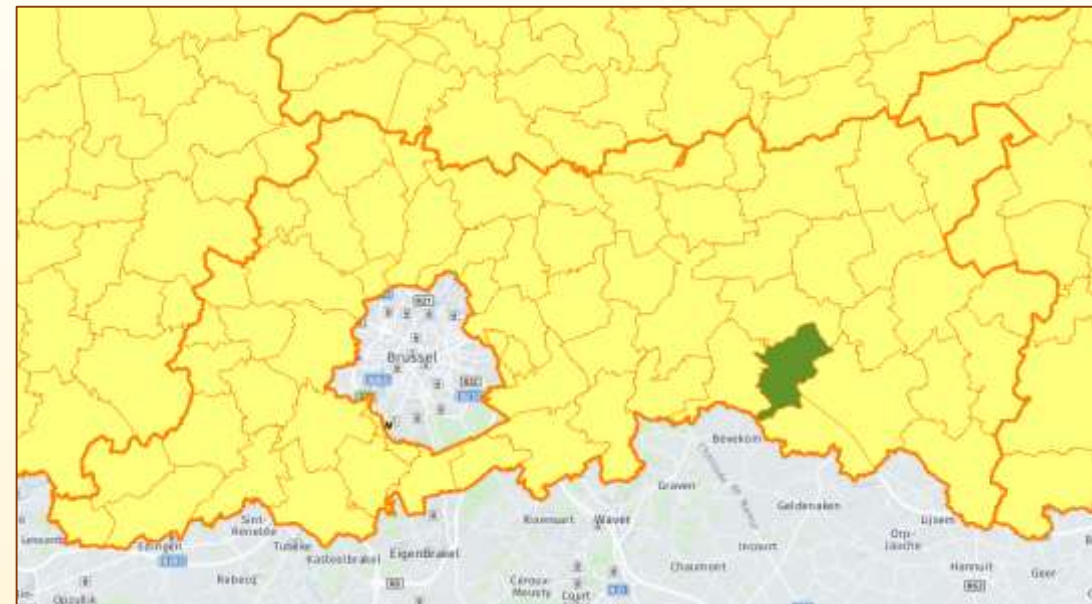

Mineralogische straten in Boutersem

3370	Boutersem	Steenken	gesteente	https://goo.gl/maps/SNKh4VB6yZxLv4om6
3370	Kerkom	-		
3370	Neervelp	-		
3370	Roosbeek	Zavelstraat	zavel	https://goo.gl/maps/25voQSGzJWwaASRA9
3370	Vertrijk	-		
3370	Willebringen	-		