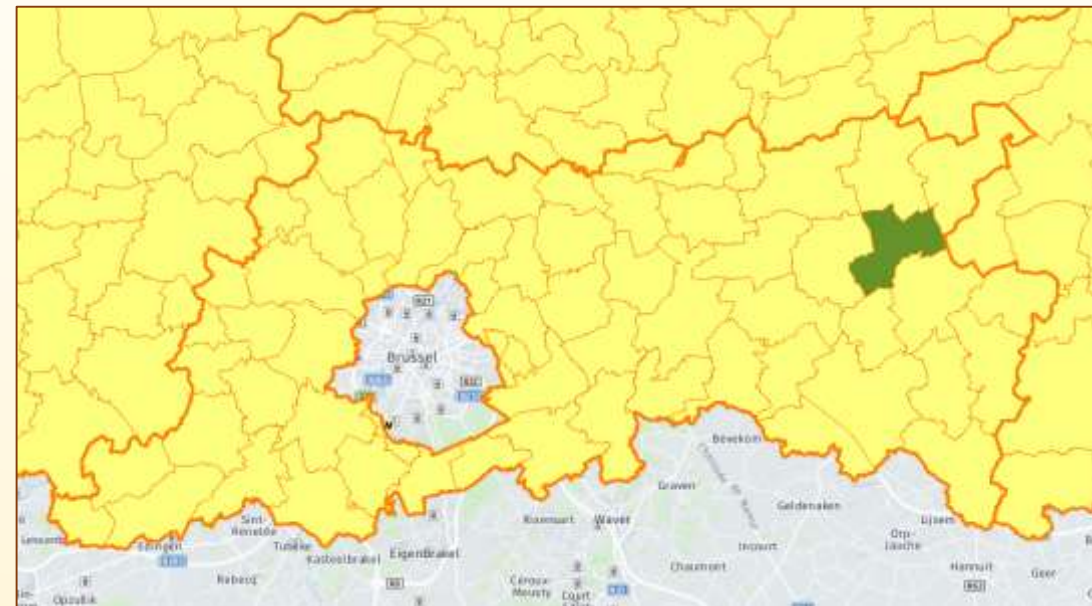

Mineralogische straten in Bekkevoort

3460	Assent	Zandstraat	zand
3460	Bekkevoort	Leemkuilstraat	klei
		Steenberg	gesteente
3461	Molenbeek-Wersbeek -		

- <https://goo.gl/maps/TuvKvXiqGCVnE8kK6>
- <https://goo.gl/maps/oSmLws7FV9AVKRF28>
- <https://goo.gl/maps/3HDypSYLrNtHVqAT7>