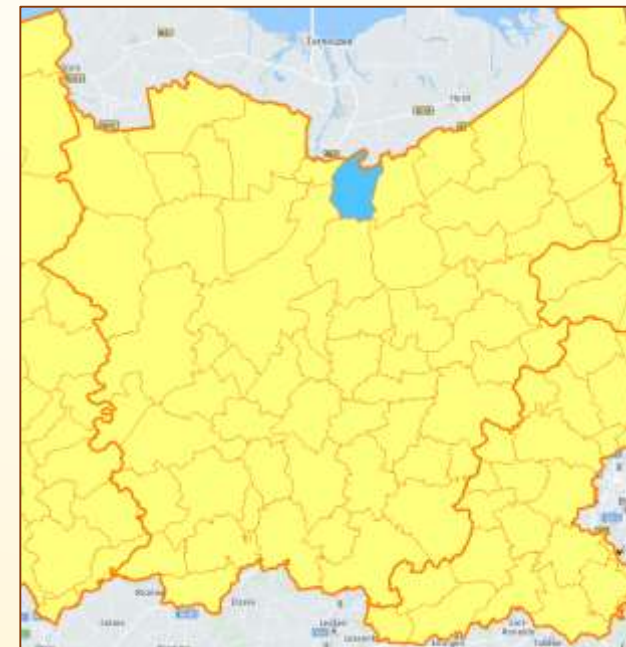

Mineralogische straten in Wachtebeke

Wachtebeke, Kleistraat

Kaart <https://goo.gl/maps/jRK3QQLSFaZCfF5M6>
Informatie
© Foto's Hugo Bender

Ken je andere mineralogische straten in (de omgeving van) **Wachtebeke** ?
Of heb je meer informatie over deze straten ?
Stuur je info naar mka@minerant.org