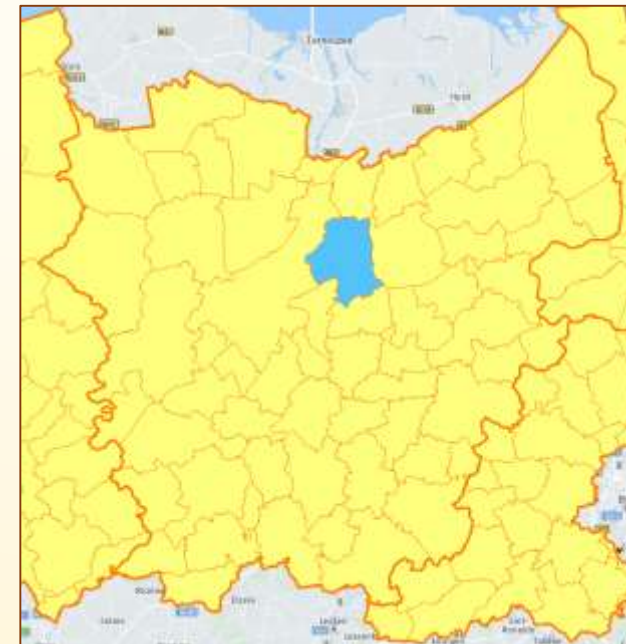

# Mineralogische straten in Lochristi

9080	Beervelde	-	
9080	Lochristi	Steenakkerlaan	gesteente
9080	Zaffelare	Leemstraat	klei
9080	Zeveneken	Zavel	zavel

<https://goo.gl/maps/4aMy7hhQgh3NX1TAA>

<https://goo.gl/maps/97hene1m3oqHBzDn7>

<https://goo.gl/maps/QonPjjY4BizmwdyPA>