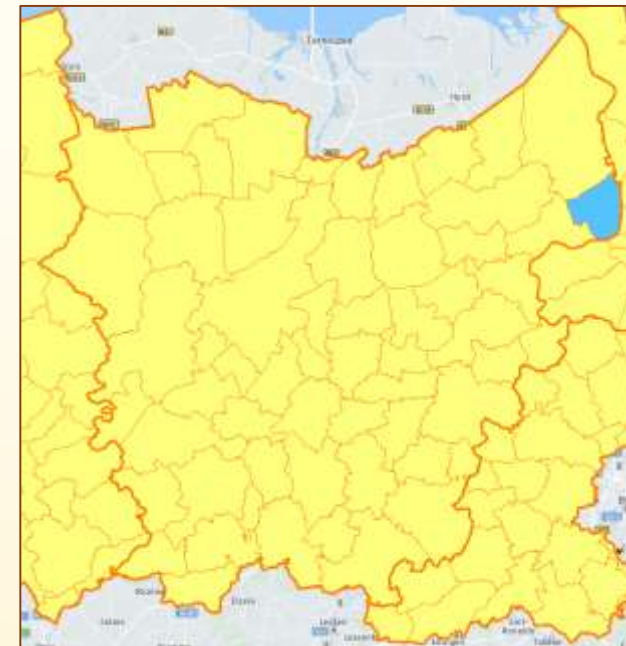

Mineralogische straten in Kruibeke

9150	Bazel	Oud Steengelaagstraat	klei	https://goo.gl/maps/kSvQNMLGY3WCE1mQ6
		Zandgaanweg	zand	https://goo.gl/maps/Cw36NZqRKaEWcKvq9
9150	Kruibeke	-		
9150	Rupelmonde	Gelaagstraat	klei	https://goo.gl/maps/mHjggMCDaEozXF2a7

Kruikeke – Bazel, Oud Steengelaagstraat

Een steengelaag is een steenbakkerij.

Kaart <https://goo.gl/maps/kSvQNMLGY3WCE1mQ6>
Informatie
© Foto's Hugo Bender

Kruikeke - Bazel, Zandgaanweg

Kaart <https://goo.gl/maps/Cw36NZqRkaEWcKvq9>