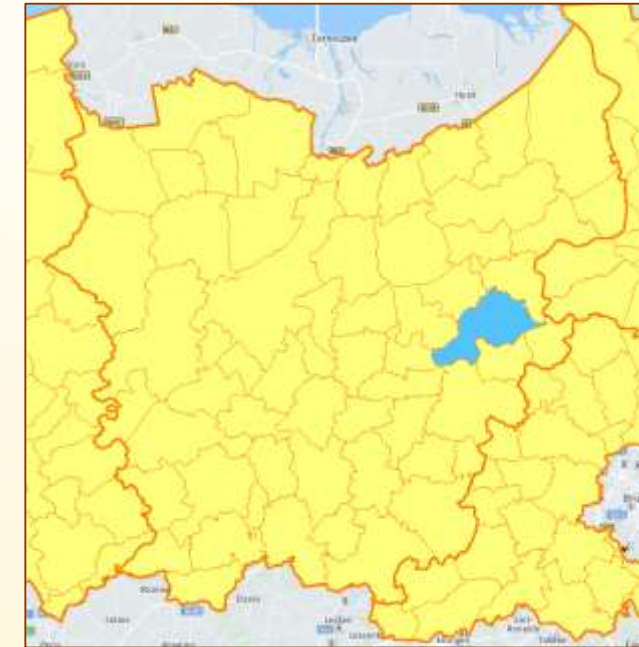

Mineralogische straten in Dendermonde

9200	Appels	Zandstraat	zand	https://goo.gl/maps/UPLwbdnRuCXbrPL36
9200	Baasrode	-		
9200	Dendermonde	Blauwe Steenstraat	gesteente	https://goo.gl/maps/ub8aFWhwXESmV3J9A
9200	Grembergen	Kleemputstraat	klei	https://goo.gl/maps/hkcpPqHA8VZCqo6c6
		Grootzand	zand	https://goo.gl/maps/Ggj5C6rUueJrtusC8
		Kleinzand	zand	https://goo.gl/maps/ASpmy5CQkQnWDrtX6
		Zandvoortstraat	zand	https://goo.gl/maps/s8kUpvJR7565RVwy9
9200	Mespelare	-		
9200	Oudegem	-		
9200	Schoonaarde	Klinkaertstraat	gesteente	https://goo.gl/maps/FVCpg8F2fcBjR6zK7
	Sint-Gillis-			
9200	Dendermonde	-		

Dendermonde, Blauwe Steenstraat

Blauwe steen is de kalksteen die vaak voor dorpels en vensterbanken wordt gebruikt.

Kaart <https://goo.gl/maps/ub8aFWhwXESmV3J9A>
Informatie <https://www.pierrebleuedewallonie.be/?lang=nl>
© Foto's Bart Heymans

Dendermonde – Appels, Zandstraat

Kaart <https://goo.gl/maps/UPLwbdnRuCXbrPL36>
Informatie
© Foto's Bart Heymans

Dendermonde – Grembergen, Kleemputstraat

Een kleemput is een kleiput.

Kaart <https://goo.gl/maps/hkcpPqHA8VZCqo6c6>