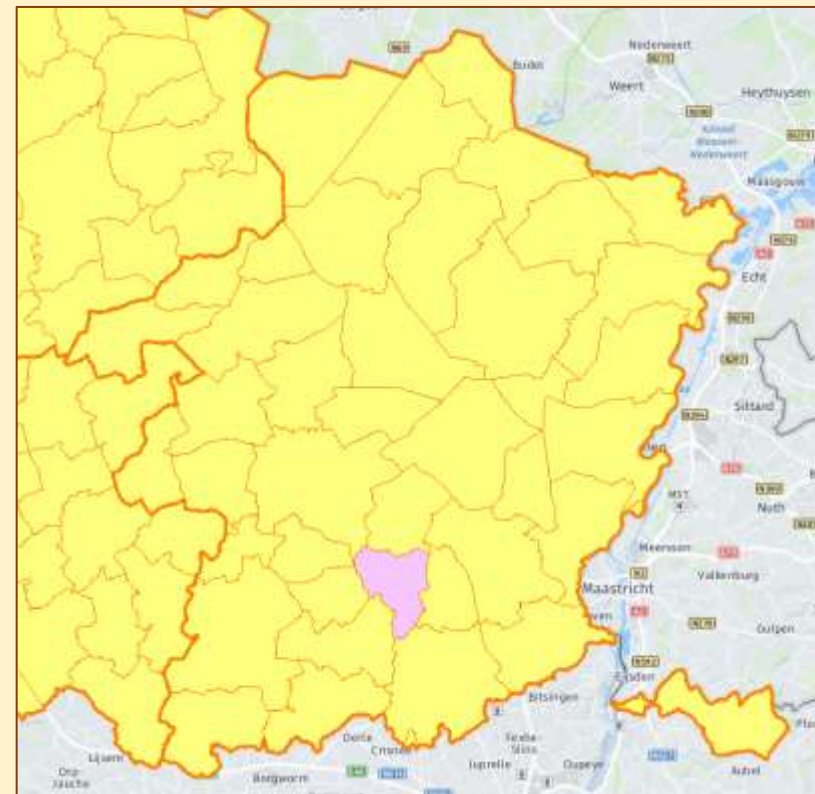

Mineralogische straten in Kortesseem

3720	Kortesseem	<u>Steenderveldstraat</u>	steen
3722	Wintershoven	<u>Steenkensbeemdstraat</u>	steen
3724	Vliermaal	<u>Keipoelstraat</u>	kei

Kortessem, Steenderveldstraat

Kaart [Steenderveldstraat](#)
Informatie [Hoeve - Erfgoed](#)
© Foto's Hugo Bender

Kortesseem - Wintershoven, Steenkensbeemdstraat

Kaart [Steenkensbeemdstraat](#)
Informatie [Sint-Annakapel - Erfgoed](#) [Hoeve - Erfgoed](#)
© Foto's Hugo Bender