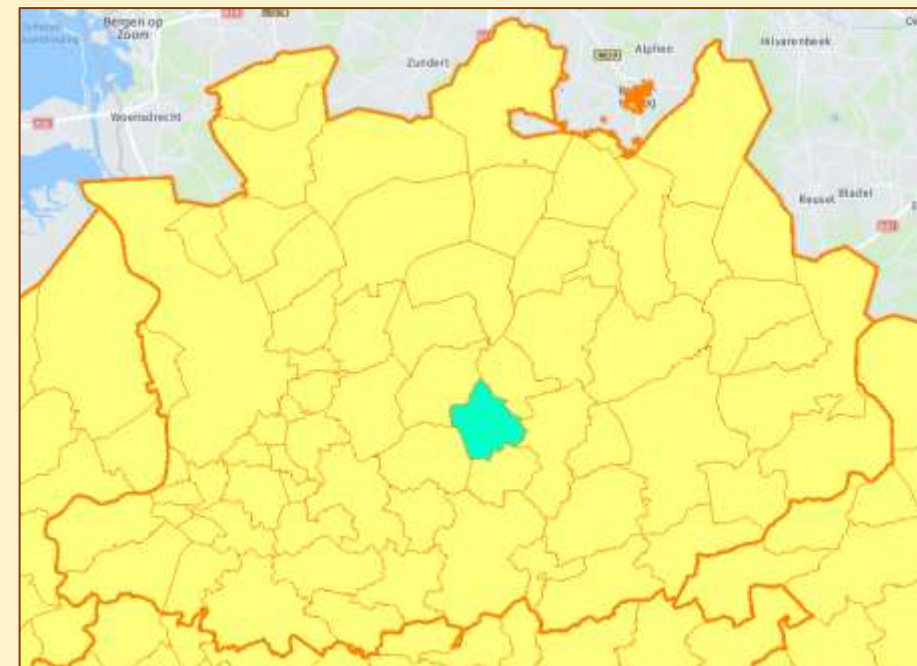

Mineralogische straten in Grobbendonk

2280	Grobbendonk	<u>Koolaardestraat</u>	schijn - zand, zavel
2280		<u>Kiezelweg</u>	kiezel
2280		<u>Rooiaarde</u>	zavel
2280		<u>Steenbeemden</u>	steen
2280		<u>Leemputten</u>	kleiput (k)leemput
2280		<u>Steenbergstraat</u>	steen
2280		<u>Zandstraat</u>	zand
2280		<u>Zavelberg</u>	zavel
2280		<u>Zavelstraat</u>	zavel

Grobbendonk, Koolaardestraat

Kaart [Koolaardestraat](#)
Informatie
© Foto's Hugo Bender

Grobbendonk, Kieselweg

Kaart
Informatie
© Foto's

[Kieselweg](#)
Hugo Bender

Grobbendonk, Rooiaarde

Kaart
Informatie
© Foto's