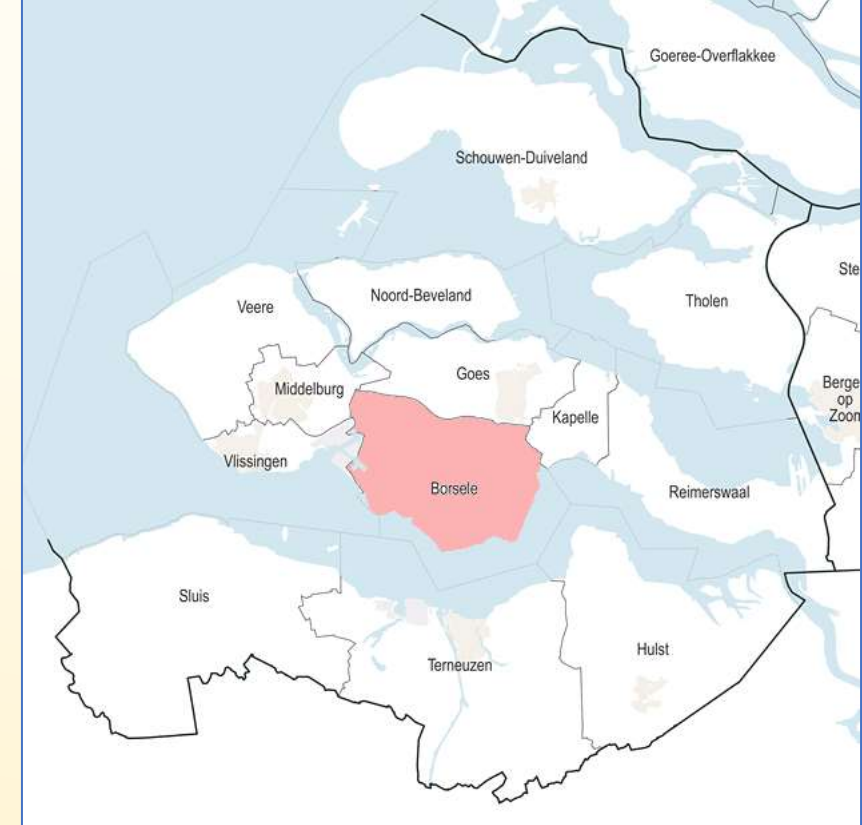

# Mineralogische straten in Borsele

4437	Ellewoutsdijk	<u>Grindweg</u>	grint
4441	Ovezande	<u>Oud-Ovezandseweg</u>	zand
4441	Ovezande	<u>Ovezandseweg</u>	zand
4444	Sinoutskerke - 's Heer Abtskerke	<u>Sinoutskerksewandweg</u>	zand
4451	Heinkenszand	<u>Nissezandweg</u>	zand
4451	Heinkenszand	<u>Stenevate</u>	steen
4451	Heinkenszand	<u>Heinkenszandseweg</u>	zand
4451	Heinkenszand	<u>Oude Zanddijk</u>	zand

# Borsele - Ellewoutsdijk, Grindweg

Kaart  
Informatie  
© Foto's

[Grindweg](#)  
Hugo Bender

# Borsele - Ovezande, Oud-Ovezandseweg

Kaart [Oud-Ovezandseweg](#)  
Informatie  
© Foto's Hugo Bender

# Borsele - Heinkenszand, Heinkenszandseweg