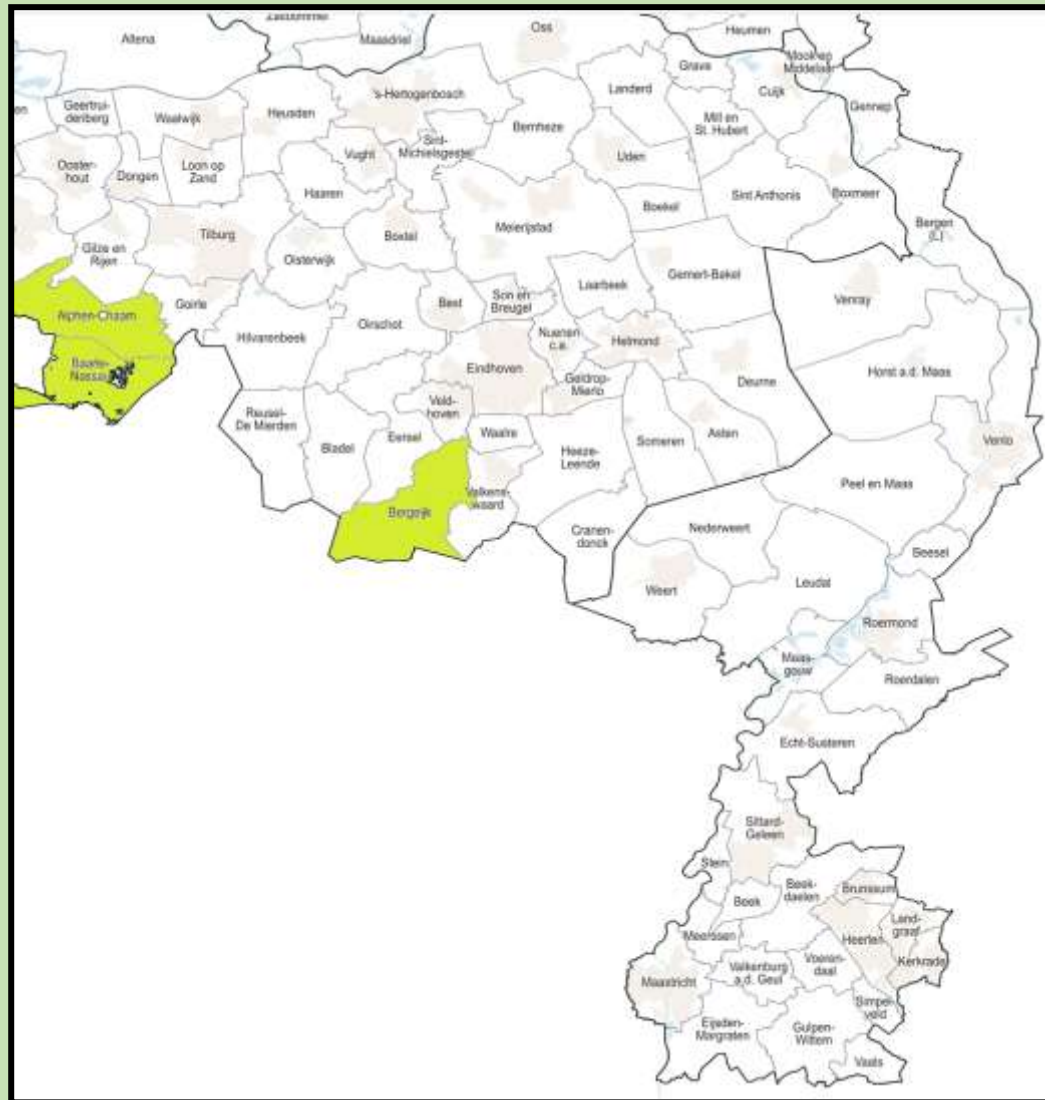

Provincie Limburg - Mineralogische straten

<http://straat.mineralogie.be/Nederland.html>

	straat	categorie	kaart	mineraal
Beek				
	Beek	-		
Beesel				
	Beesel	Zandkuilweg		
	Reuver	Kleilagerstraat		
		Kleistekerstraat		
		Panneoven		
		Ringovenstraat		
		Sint Barbarastraat		
Bergen (L.)				
	Afferden L	Leemkuilenweg		
		Zwartebergweg		
	Bergen L	Ontginningsweg		
	Siebengewald	-		
	Well L	Sint Barbarastraat		
		't Zand		
		Zandsehof		
	Wellerlooi	-		
Brunssum				
	Brunssum	Glück Auf		
		Kleikoelen		
		Koolweg		
		Koperslager	https://goo.gl/maps/t8u2iKj71e73RmxDA	koper
		Meteoorstraat	https://goo.gl/maps/tjq3K41TmbyGpgQUA	meteoriet
		Mijnlamp		
		Mozartstraat	https://goo.gl/maps/eMBmipYCZ1WArKJm8	mozartiet
		Ringoven		
		Steenbergstraat		
		Tegelstraat		
		Zandstraat		

Echt-Susteren

Echt	Koperslagerstraat	mineraal	https://goo.gl/maps/rPPJnyJmB5QXzhQAA	koper
	Steenhouwerstraat	steen	https://goo.gl/maps/2GnhqX3S9BMGeDaW6	
	Voltaweg	mineraalnaamgever	https://goo.gl/maps/gdUxeRT5rk6PUhm18	voltaiet
	Zandweg	zand		
Koningsbosch	Blauwe Steenweg	gesteente		
	Willem I straat	mineraalnaamgever	https://goo.gl/maps/KEJKK3skVXCCA4cz9	willemiet
Maria Hoop	Zandweg	zand		
Nieuwstadt	-			
Roosteren	Steenakker	steen		
Susteren	Ijsstraat	mineraal	https://goo.gl/maps/STfdmJ9kSKZUpzQ78	ijs
	Ringovenweg	klei		
	Tegelkamp	klei		